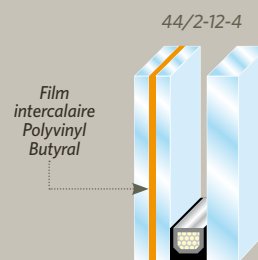

Film intercalaire Polyvinyl Butyral

PETIT LEXIQUE

WARM EDGE OU VITRAGE À BORDS CHAUDS

Nouvelle technologie particulièrement appréciable pour les vitrages isolants qui permet des gains de 5 à 7% sur les performances thermiques des parois vitrées tout en réduisant les phénomènes de condensation sur les bords.

GAZ ARGON

Gaz qui améliore les performances thermiques d'un vitrage. Il maintient une bonne isolation entre l'extérieur et l'intérieur.

VITRAGE À FAIBLE ÉMISSIVITÉ

Produit qui échange moins de chaleur avec son environnement qu'une surface fortement émissive.

L'émissivité normale d'un verre est égale à 0,89, celle des verres à faible émissivité est de l'ordre 0,10.

CRÉER VOTRE UNIVERS AVEC LES VITRAGES DÉCORATIFS

Laisser passer la lumière, personnaliser une ambiance et préserver son intimité, Tout est permis...