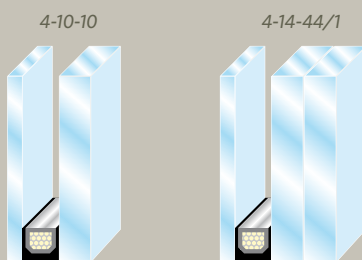

$R_w(C; Ctr)=38$ (-2; -4)
Classement Acotherm AC2

$R_w(C; Ctr)=33$ (-1; -3)
Classement Acotherm AC3

Sécurité PAISIBLE

UN VITRAGE SÉCURITÉ

2 feuilles de verre de 4 mm solidarisées par 2 films PVB (Polyvinyl Butyral) pour retarder en cas d'effraction le bris de glace.